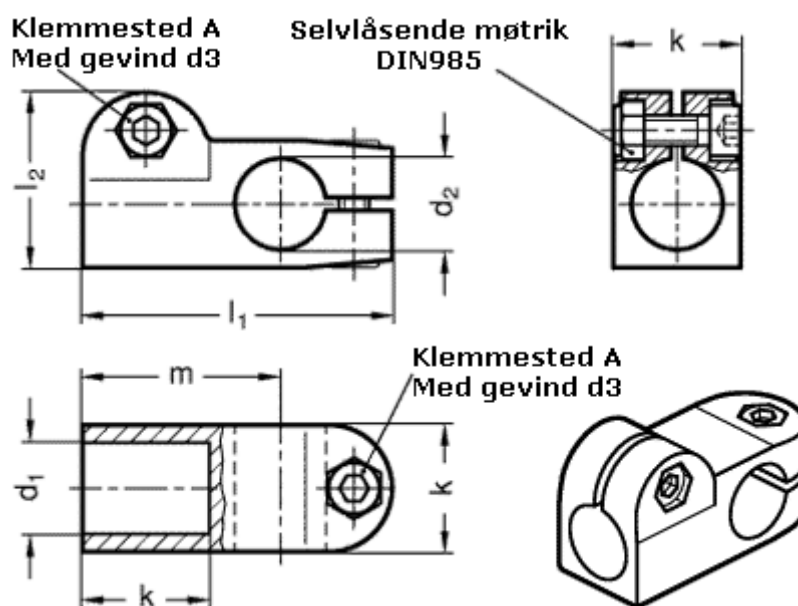

Varenummer: 20191B12B122BL
Beskrivelse: E+G Vinkelklemmeforbindelse
GN 191-B12-B12-2 -BL

Mål

d1 = B12
d2 = B12
d3 = M 6
k = 25
l1 = 61
l2 = 34.5
m = 39